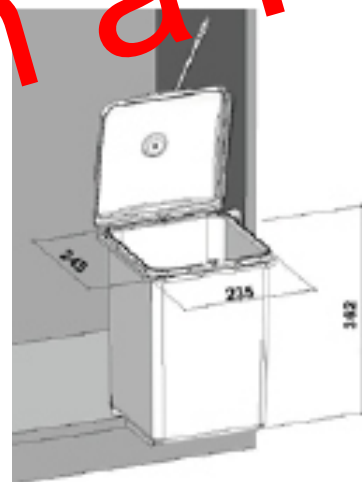

# PEPE 40

*tik 44 Lt (su PVM)*

**Naujiena!**

- greitas montavimas
- lengvai išimamas ir valomas kibiras
- kibiro talpa – 13 L

\*kilmės šalis - Italija