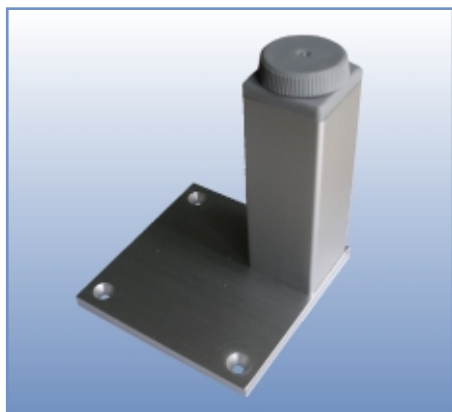

Standartinio ir nestandartinio aukščio baldinės kojelės su aliuminio plokštele

art.KK30MC

Kojelė reguliuojama 30x30 mm aliuminio spalvos

kojelės tvirtinimo prie plokštelės variantai

aukštis

100 mm

150 mm

nestandartinis aukštis

art.KK45MC

Kojelė reguliuojama 45x45 mm aliuminio spalvos

kojelės tvirtinimo prie plokštelės variantai

aukštis

100 mm

150 mm

nestandartinis aukštis

art.KK45PS

Kojelė reguliuojama 45x45 mm INOX spalvos

kojelės tvirtinimo prie plokštelės variantai

aukštis

100 mm

150 mm

nestandartinis aukštis