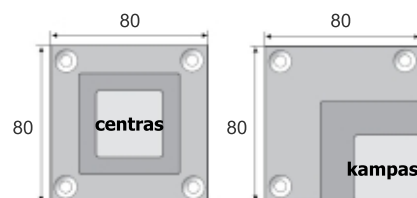

Standartinio ir nestandartinio aukščio baldinės kojelės su aliuminio plokštele

art.KK30MC

Kojelė reguliuojama 30x30 mm aliuminio spalvos

kojelės tvirtinimo prie plokštelės variantai

aukštis

100 mm

150 mm

nestandartinis aukštis

art.KK45MC

Kojelė reguliuojama 45x45 mm aliuminio spalvos

kojelės tvirtinimo prie plokštelės variantai

aukštis

100 mm

150 mm

nestandartinis aukštis

art.KK45PS

Kojelė reguliuojama 45x45 mm INOX spalvos

kojelės tvirtinimo prie plokštelės variantai

aukštis

100 mm

150 mm

nestandartinis aukštis