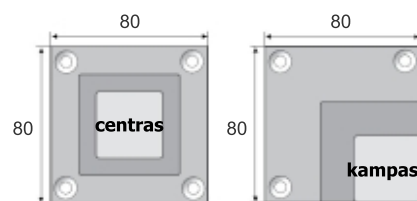

Standartinio ir nestandartinio aukščio baldinės kojelės su aliuminio plokštele

art.KK30MC

Kojelė reguliuojama 30x30 mm aliuminio spalvos

kojelės tvirtinimo prie plokštelės variantai

aukštis

100 mm

150 mm

nestandartinis aukštis

art.KK45MC

Kojelė reguliuojama 45x45 mm aliuminio spalvos

kojelės tvirtinimo prie plokštelės variantai

aukštis

100 mm

150 mm

nestandartinis aukštis

art.KK45PS

Kojelė reguliuojama 45x45 mm INOX spalvos

kojelės tvirtinimo prie plokštelės variantai

aukštis

100 mm

150 mm

nestandartinis aukštis