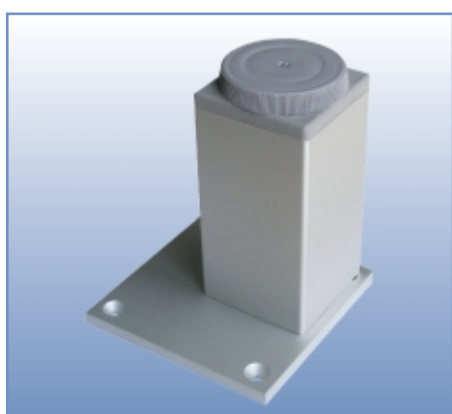

Standartinio ir nestandartinio aukščio baldinės kojelės su aliuminio plokštele

art.KK30MC

Kojelė reguliuojama 30x30 mm aliuminio spalvos

kojelės tvirtinimo prie plokštelės variantai

aukštis

100 mm

150 mm

nestandartinis aukštis

art.KK45MC

Kojelė reguliuojama 45x45 mm aliuminio spalvos

kojelės tvirtinimo prie plokštelės variantai

aukštis

100 mm

150 mm

nestandartinis aukštis

art.KK45PS

Kojelė reguliuojama 45x45 mm INOX spalvos

kojelės tvirtinimo prie plokštelės variantai

aukštis

100 mm

150 mm

nestandartinis aukštis