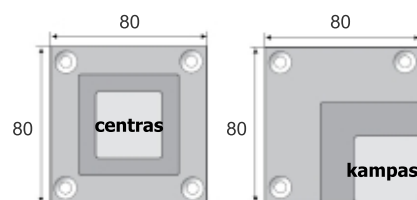

Standartinio ir nestandartinio aukščio baldinės kojelės su aliuminio plokštele

art.KK30MC

Kojelė reguliuojama 30x30 mm aliuminio spalvos

kojelės tvirtinimo prie plokštelės variantai

aukštis

100 mm

150 mm

nestandartinis aukštis

art.KK45MC

Kojelė reguliuojama 45x45 mm aliuminio spalvos

kojelės tvirtinimo prie plokštelės variantai

aukštis

100 mm

150 mm

nestandartinis aukštis

art.KK45PS

Kojelė reguliuojama 45x45 mm INOX spalvos

kojelės tvirtinimo prie plokštelės variantai

aukštis

100 mm

150 mm

nestandartinis aukštis