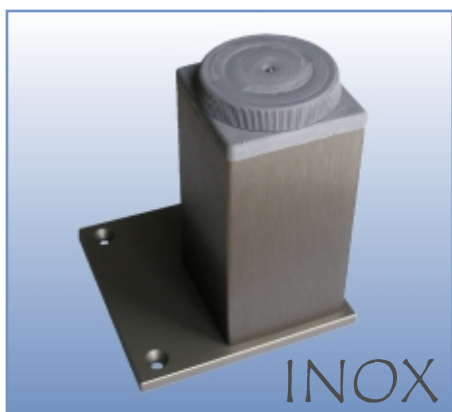

Standartinio ir nestandartinio aukščio baldinės kojelės su aliuminio plokštele

art.KK30MC

Kojelė reguliuojama 30x30 mm aliuminio spalvos

kojelės tvirtinimo prie plokštelės variantai

aukštis

100 mm

150 mm

nestandartinis aukštis

art.KK45MC

Kojelė reguliuojama 45x45 mm aliuminio spalvos

kojelės tvirtinimo prie plokštelės variantai

aukštis

100 mm

150 mm

nestandartinis aukštis

art.KK45PS

Kojelė reguliuojama 45x45 mm INOX spalvos

kojelės tvirtinimo prie plokštelės variantai

aukštis

100 mm

150 mm

nestandartinis aukštis