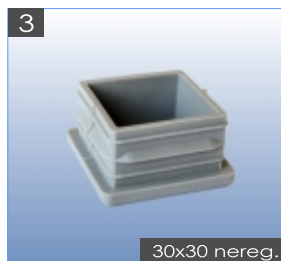

KONSTRUKCIJŲ IŠ ALIUMINIO PROFILIŲ 30x30 ir 45x45 mm GAMYBA

- Konstrukcijos gaminamos pagal individualius užsakovo išmatavimus
- Galimas abėjų profilių sujungimas
- Ratukai d40 su ir be stabdžio

Užsakymai priimami:
 tel.: (5) 231 14 78, faks.: (5) 216 25 43
 mob.: 8 686 94059,
 e. paštas: info@agva.lt