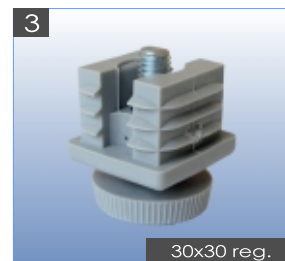

KONSTRUKCIJŲ IŠ ALIUMINIO PROFILIŲ 30x30 ir 45x45 mm GAMYBA

- Konstrukcijos gaminamos pagal individualius užsakovo išmatavimus
- Galimas abėjų profilių sujungimas
- Ratukai d40 su ir be stabdžio

Užsakymai priimami:
 tel.: (5) 231 14 78, faks.: (5) 216 25 43
 mob.: 8 686 94059,
 e. paštas: info@agva.lt