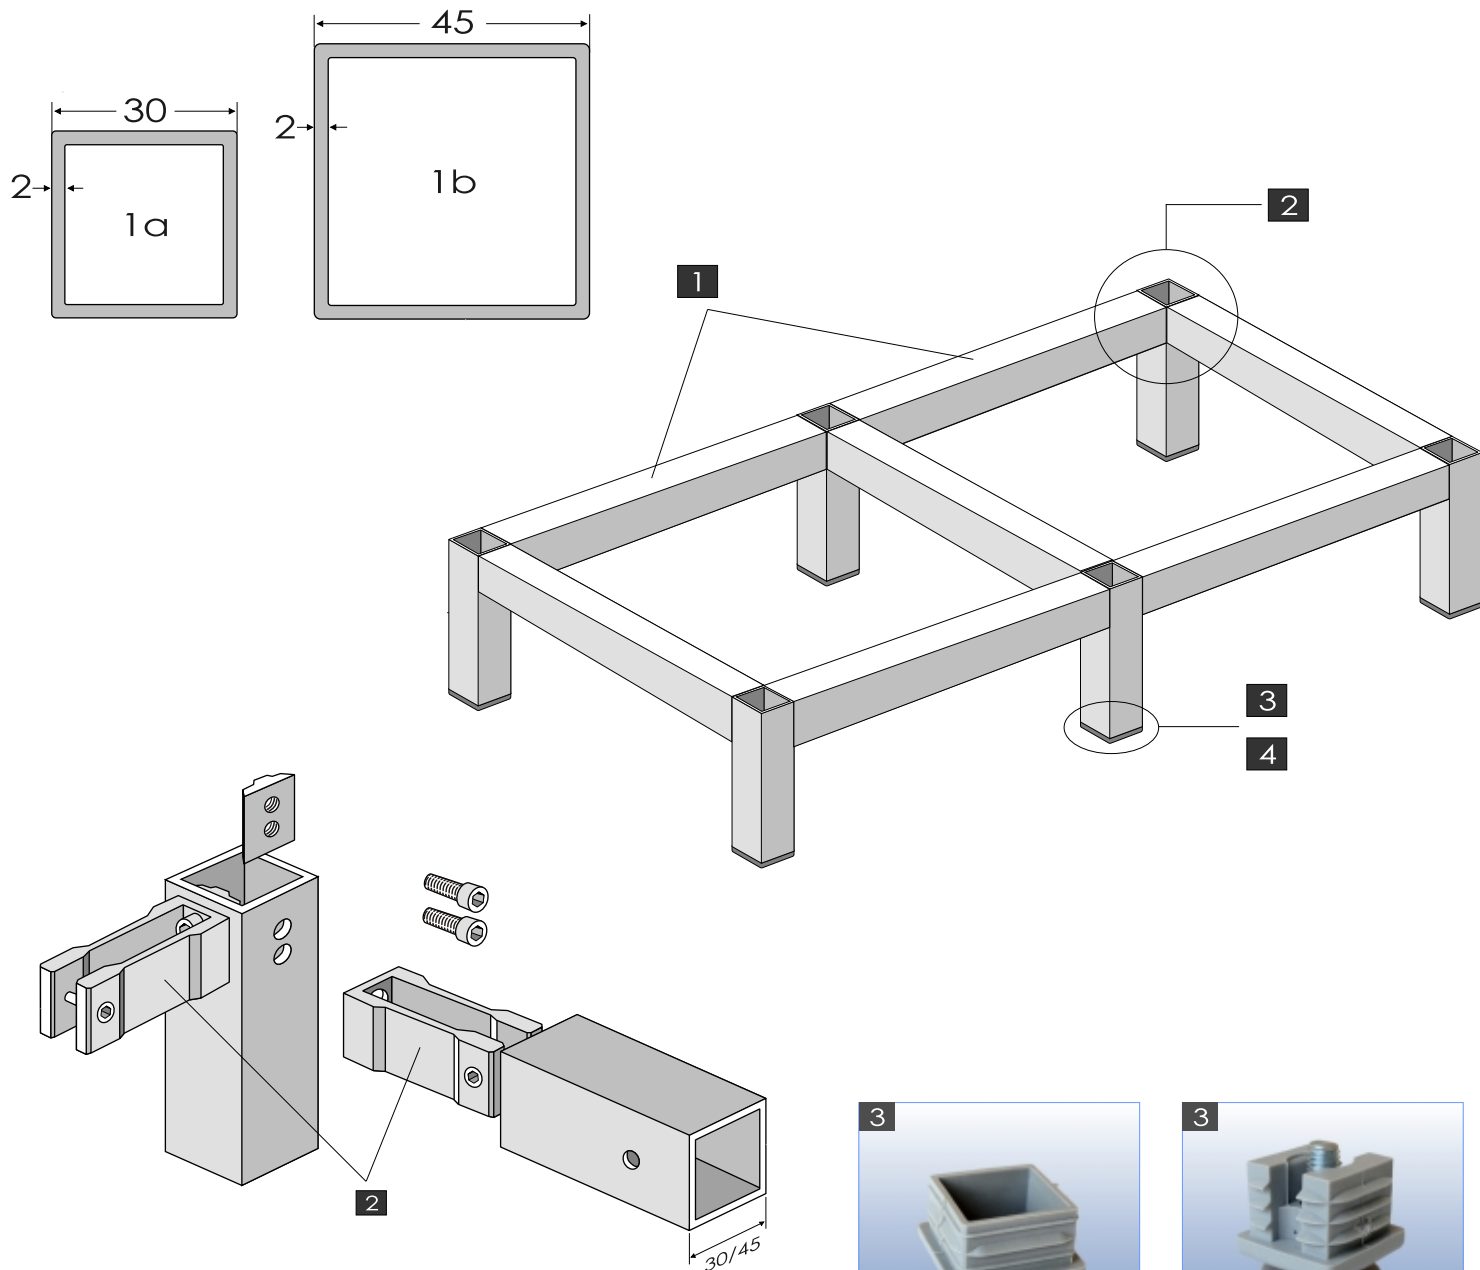

KONSTRUKCIJŲ IŠ ALIUMINIO PROFILIŲ 30x30 ir 45x45 mm GAMYBA

- Konstrukcijos gaminamos pagal individualius užsakovo išmatavimus
- Galimas abėjų profilių sujungimas
- Ratukai d40 su ir be stabdžio

Užsakymai priimami:
 tel.: (5) 231 14 78, faks.: (5) 216 25 43
 mob.: 8 686 94059,
 e. paštas: info@agva.lt