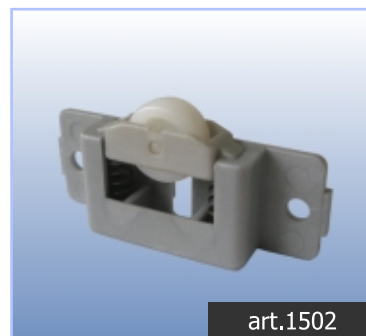

## Stumdomų durų sistema aliuminio fasadams

art.1500

### Gaminame aliuminio fasadus su stumdoma durų sistema 'art.1500'\*

- puikus kainos ir kokybės santykis
- tinka beveik prie visų mūsų asortimente esančių profilių
- viršutiniai ratukai su spyruokle kompensuoja paviršiaus nelygumus
- apatiniai ratukai su guoliu atlaiko maksimalią apkrovą 30 kg

Komplektacija:

art.1500

- profilis - kreipiančioji

art.1501

- apatinis ratukas su guoliu

art.1502

- viršutinis ratukas su spyruokle

\* detalesnės informacijos teiraukitės pas pardavėją