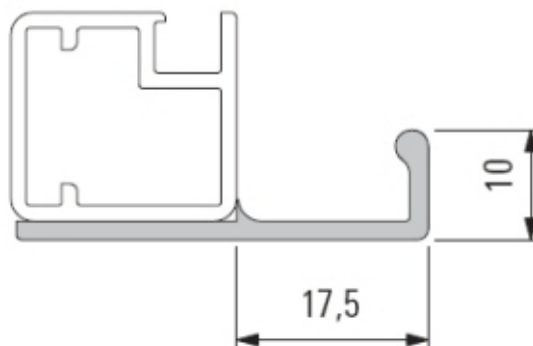

## KLIJUOJAMA RANKENĖLĖ PRIE ALIUMINIO FASADŲ

art.901222

- paprastas montavimas
- jokių gręžimų stikle arba profilyje
- profilis pjaustomas pagal Jums reikalingą ilgį

Užsakymai priimami  
e.paštu [remeliai@agva.lt](mailto:remeliai@agva.lt)  
arba faksu (5) 265 31 18