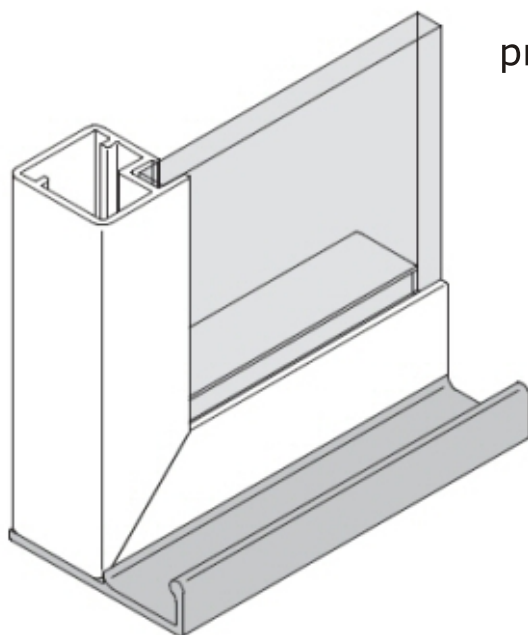

## KLIJUOJAMA RANKENĖLĖ PRIE ALIUMINIO FASADŲ

art.901222

- paprastas montavimas
- jokių gręžimų stikle arba profilyje
- profilis pjaustomas pagal Jums reikalingą ilgį

Užsakymai priimami  
e.paštu [remeliai@agva.lt](mailto:remeliai@agva.lt)  
arba faksu (5) 265 31 18