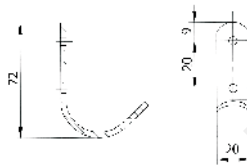

# Dekoratyvniai kabliai

389

	P	H	C	M
WP2904	20	36	MN	
WP2908			MC	

390

	P	H	C	M
T1095	20	72	Me	

391

	P	H	C	M
50.22.016	18	63	MC	
			MN	
			Wh	

392

	P	H	C	M
50.22.015	18	152	MC	
			MN	
			Wh	

393

	P	H	C	M
WP4904	36	90	C	

M	G	H	P	WP1903 WP1904 WP1906 WP1908
	C	30	56	
	MN			
	MC			

394

M	G	H	P	WP8903 WP8904 WP8906 WP8908
	C	46	78	
	MN			
	MC			

395

M	G	H	P	WP5903 WP5904 WP5906 WP5908
	C	125	78	
	MN			
	MC			