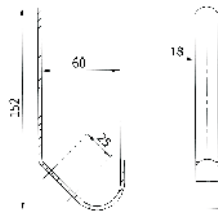

# Dekoratyvniai kabliai

389

	P	H	C	M
WP2904	20	36	MN	
WP2908			MC	

390

	P	H	C	M
T1095	20	72	Me	

391

	P	H	C	M
50.22.016	18	63	MC	
			MN	
			Wh	

392

	P	H	C	M
50.22.015	18	152	MC	
			MN	
			Wh	

393

	P	H	C	M
WP4904	36	90	C	

M	G	H	P	WP1903 WP1904 WP1906 WP1908
	C	30	56	
	MN			
	MC			

394

M	G	H	P	WP8903 WP8904 WP8906 WP8908
	C	46	78	
	MN			
	MC			

395

M	G	H	P	WP5903 WP5904 WP5906 WP5908
	C	125	78	
	MN			
	MC			