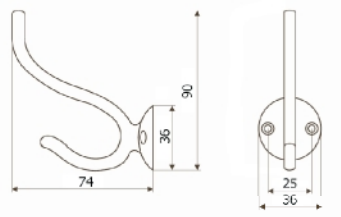

# Dekoratyvniai kabliai

389

	P	H	C	M
WP2904	20	36	MN	
WP2908			MC	

390

	P	H	C	M
T1095	20	72	Me	

391

	P	H	C	M
50.22.016	18	63	MC	
			MN	
			Wh	

392

	P	H	C	M
50.22.015	18	152	MC	
			MN	
			Wh	

393

	P	H	C	M
WP4904	36	90	C	

M	G	H	P	WP1903 WP1904 WP1906 WP1908
	C	30	56	
	MN			
	MC			

394

M	G	H	P	WP8903 WP8904 WP8906 WP8908
	C	46	78	
	MN			
	MC			

395

M	G	H	P	WP5903 WP5904 WP5906 WP5908
	C	125	78	
	MN			
	MC			