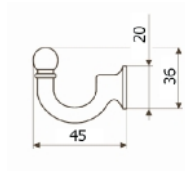

# Dekoratyvniai kabliai

389

	P	H	C	M
WP2904	20	36	MN	
WP2908			MC	

390

	P	H	C	M
T1095	20	72	Me	

391

	P	H	C	M
50.22.016	18	63	MC	
			MN	
			Wh	

392

	P	H	C	M
50.22.015	18	152	MC	
			MN	
			Wh	

393

	P	H	C	M
WP4904	36	90	C	

M	G	H	P	WP1903 WP1904 WP1906 WP1908
	C	30	56	
	MN			
	MC			

394

M	G	H	P	WP8903 WP8904 WP8906 WP8908
	C	46	78	
	MN			
	MC			

395

M	G	H	P	WP5903 WP5904 WP5906 WP5908
	C	125	78	
	MN			
	MC			