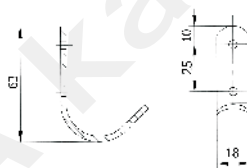

# Dekoratyvniai kabliai

389

	P	H	C	M
WP2904	20	36	MN	
WP2908			MC	

390

	P	H	C	M
T1095	20	72	Me	

391

	P	H	C	M
50.22.016	18	63	MC	
			MN	
			Wh	

392

	P	H	C	M
50.22.015	18	152	MC	
			MN	
			Wh	

393

	P	H	C	M
WP4904	36	90	C	

M	G	H	P	WP1903 WP1904 WP1906 WP1908
	C	30	56	
	MN			
	MC			

394

M	G	H	P	WP8903 WP8904 WP8906 WP8908
	C	46	78	
	MN			
	MC			

395

M	G	H	P	WP5903 WP5904 WP5906 WP5908
	C	125	78	
	MN			
	MC			