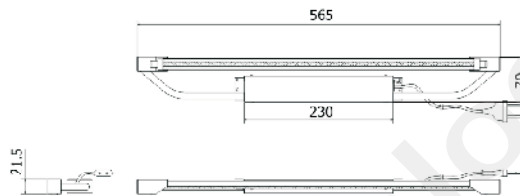

339

M PL	---	H 30	D 12
6381/K-1			

340

12. Apšvietimas

12.03 LIUMINESCENTINĖS LEMPOS

341

		L		Wh	PL
T4 8W	390	T4 12W	400		
T4 16W	520	T4 20W	600		

342