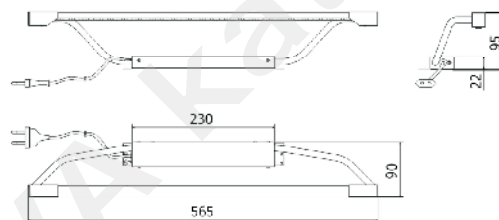

L	P	MC	AL	GL			
OLIMPIA 2/13		565	90