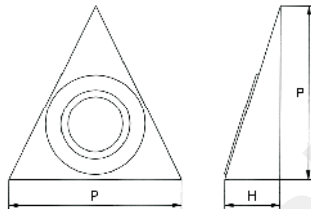

ART.		A		M	
PLK 20W		P	H	MC	M
50	20	PS	GL		

334