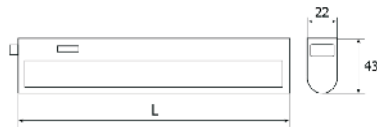

339

M PL	---	H 30	D 12
6381/K-1			

340

12. Apšvietimas

12.03 LIUMINESCENTINĖS LEMPOS

341

		L		Wh	PL
T4 8W	390	T4 12W	400		
T4 16W	520	T4 20W	600		

342