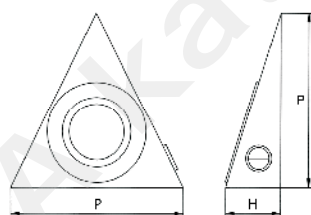

ART.		A		M	
AIRONE 20W		P	H	C	M
120	43	MC	GL		
		MN			
		PS			

335